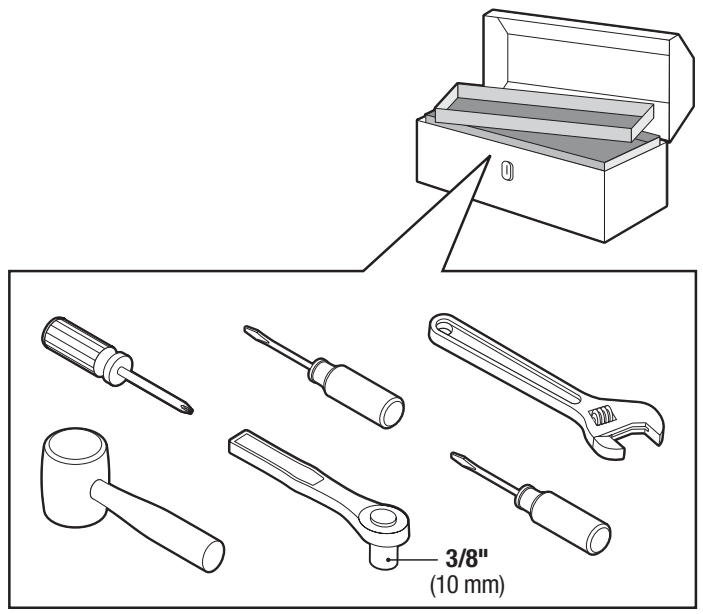

Rubbermaid®

Commercial Products

A CART FOR EVERY TASK / UN CARRITO PARA CADA TAREA / UNE CHARRETTE POUR CHAQUE TÂCHE

4500-88—17.8" x 39.3" x 33"h
4520-88—25.8" x 45.1" x 33"h
4546—25.3" x 54.8" x 33.4"h

4510—17.8" x 39.3" x 33"h
4530—25.8" x 45.1" x 33"h

4511—17.8" x 39.3" x 33"h
4531—25.8" x 45.1" x 33"h
4547—25.3" x 54.8" x 33.4"h

4535—26.3" x 47.8" x 34.6"h

4513—18.4" x 40" x 33.4"h

4534—26.2" x 47.8" x 33.7"h

4512—18.3" x 41.1" x 33.4"h
4532—26.2" x 48.95" x 33.7"h

4533—26.2" x 48.95" x 33.7"h
4548—26.1" x 58.5" x 33.7"h