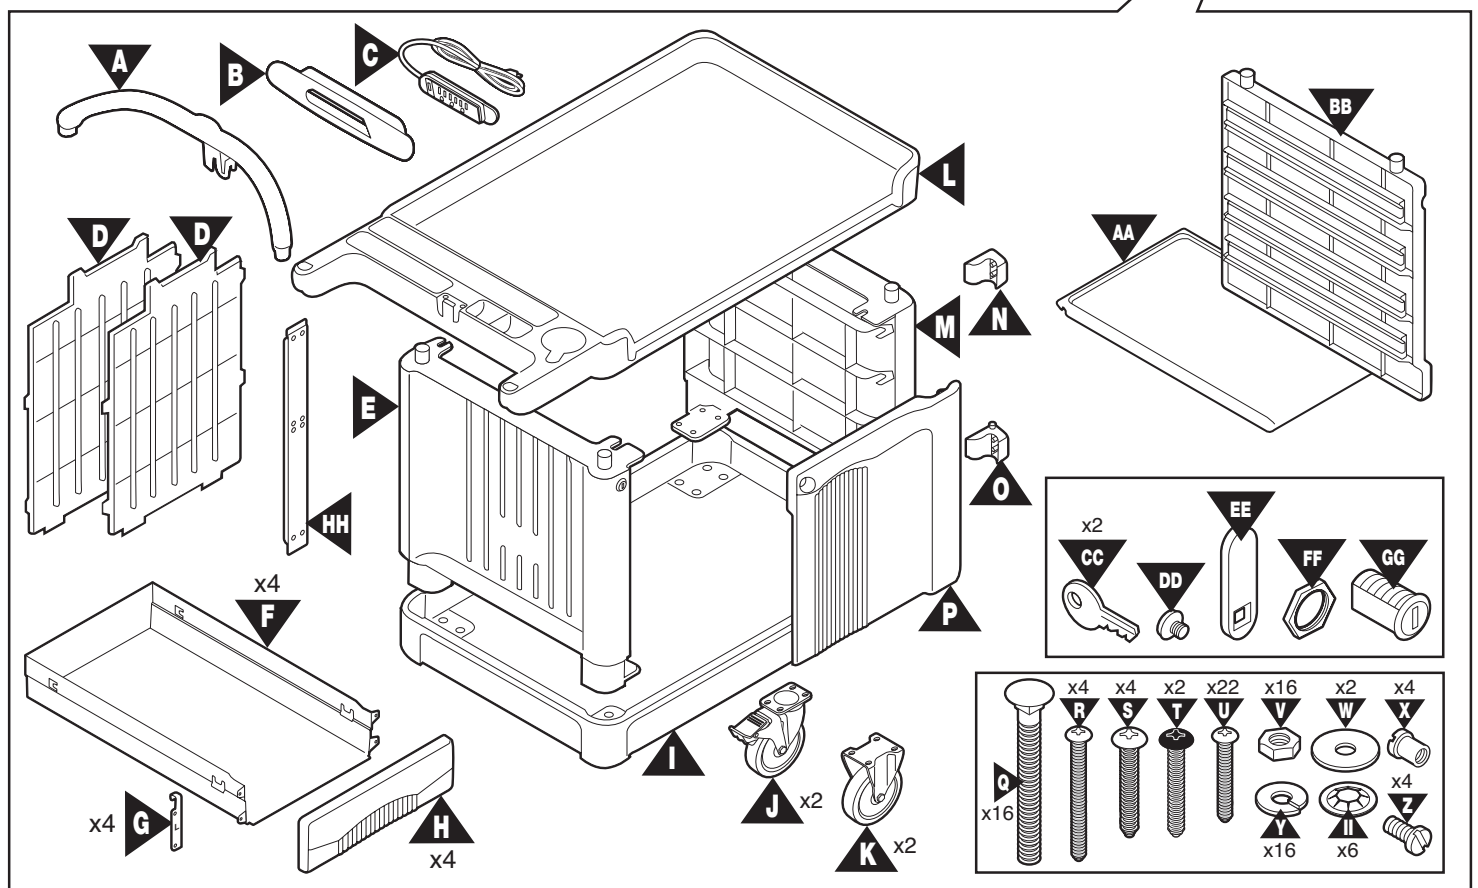

Rubbermaid®

Commercial Products

A CART FOR EVERY TASK / UN CARRITO PARA CADA TAREA / UNE CHARRETTE POUR CHAQUE TÂCHE

4500-88—17.8" x 39.3" x 33"h
4520-88—25.8" x 45.1" x 33"h
4546—25.3" x 54.8" x 33.4"h

4510—17.8" x 39.3" x 33"h
4530—25.8" x 45.1" x 33"h

4511—17.8" x 39.3" x 33"h
4531—25.8" x 45.1" x 33"h
4547—25.3" x 54.8" x 33.4"h

4535—26.3" x 47.8" x 34.6"h

4513—18.4" x 40" x 33.4"h

4534—26.2" x 47.8" x 33.7"h

4512—18.3" x 41.1" x 33.4"h
4532—26.2" x 48.95" x 33.7"h

4533—26.2" x 48.95" x 33.7"h
4548—26.1" x 58.5" x 33.7"h