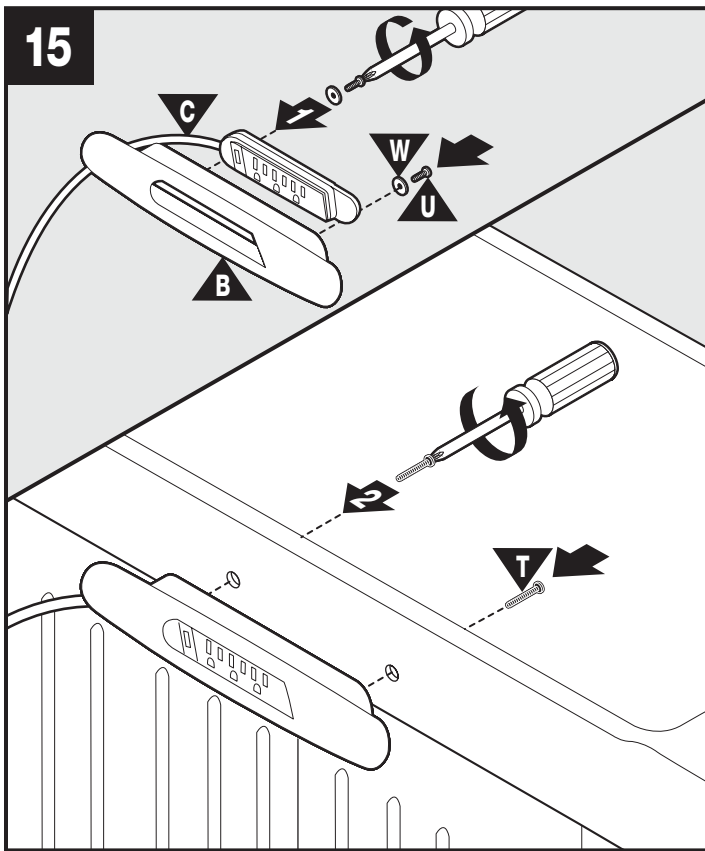

Rubbermaid®

Commercial Products

A CART FOR EVERY TASK / UN CARRITO PARA CADA TAREA / UNE CHARRETTE POUR CHAQUE TÂCHE

4500-88—17.8" x 39.3" x 33"h
4520-88—25.8" x 45.1" x 33"h
4546—25.3" x 54.8" x 33.4"h

4510—17.8" x 39.3" x 33"h
4530—25.8" x 45.1" x 33"h