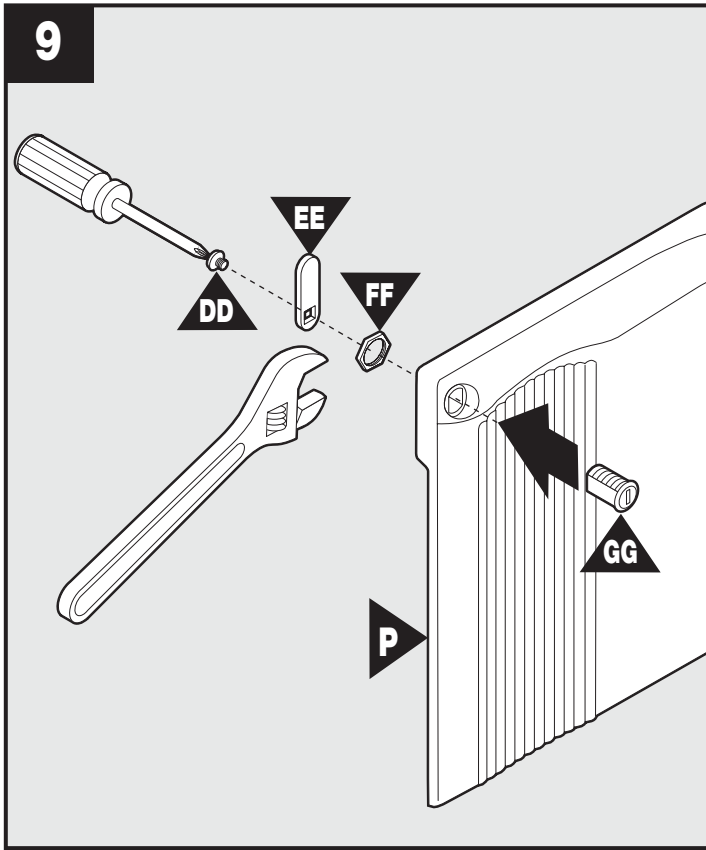

Rubbermaid®

Commercial Products

A CART FOR EVERY TASK / UN CARRITO PARA CADA TAREA / UNE CHARRETTE POUR CHAQUE TÂCHE

4500-88—17.8" x 39.3" x 33"h
4520-88—25.8" x 45.1" x 33"h
4546—25.3" x 54.8" x 33.4"h

4510—17.8" x 39.3" x 33"h
4530—25.8" x 45.1" x 33"h

4511—17.8" x 39.3" x 33"h
4531—25.8" x 45.1" x 33"h
4547—25.3" x 54.8" x 33.4"h

4535—26.3" x 47.8" x 34.6"h

4513—18.4" x 40" x 33.4"h

4534—26.2" x 47.8" x 33.7"h

4512—18.3" x 41.1" x 33.4"h
4532—26.2" x 48.95" x 33.7"h